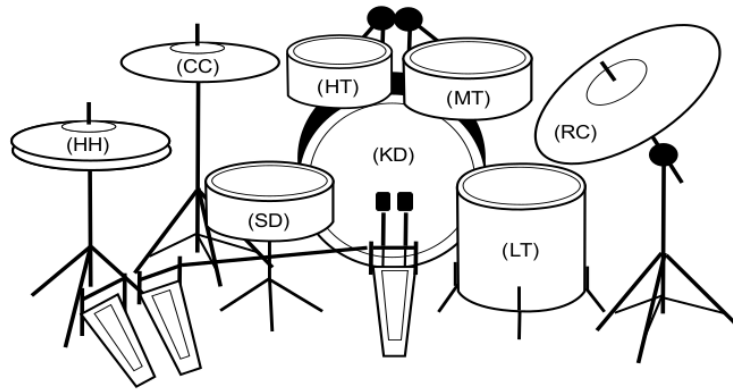

**No DI**

**With DI**

**No DI**

**In Ear Monitors  
2 Inputs**

*NthDegreeMusic.com*

*NthDegreebandrocks@gmail.com*

**303-956-5257      720-949-3215**

**Shure SM58**